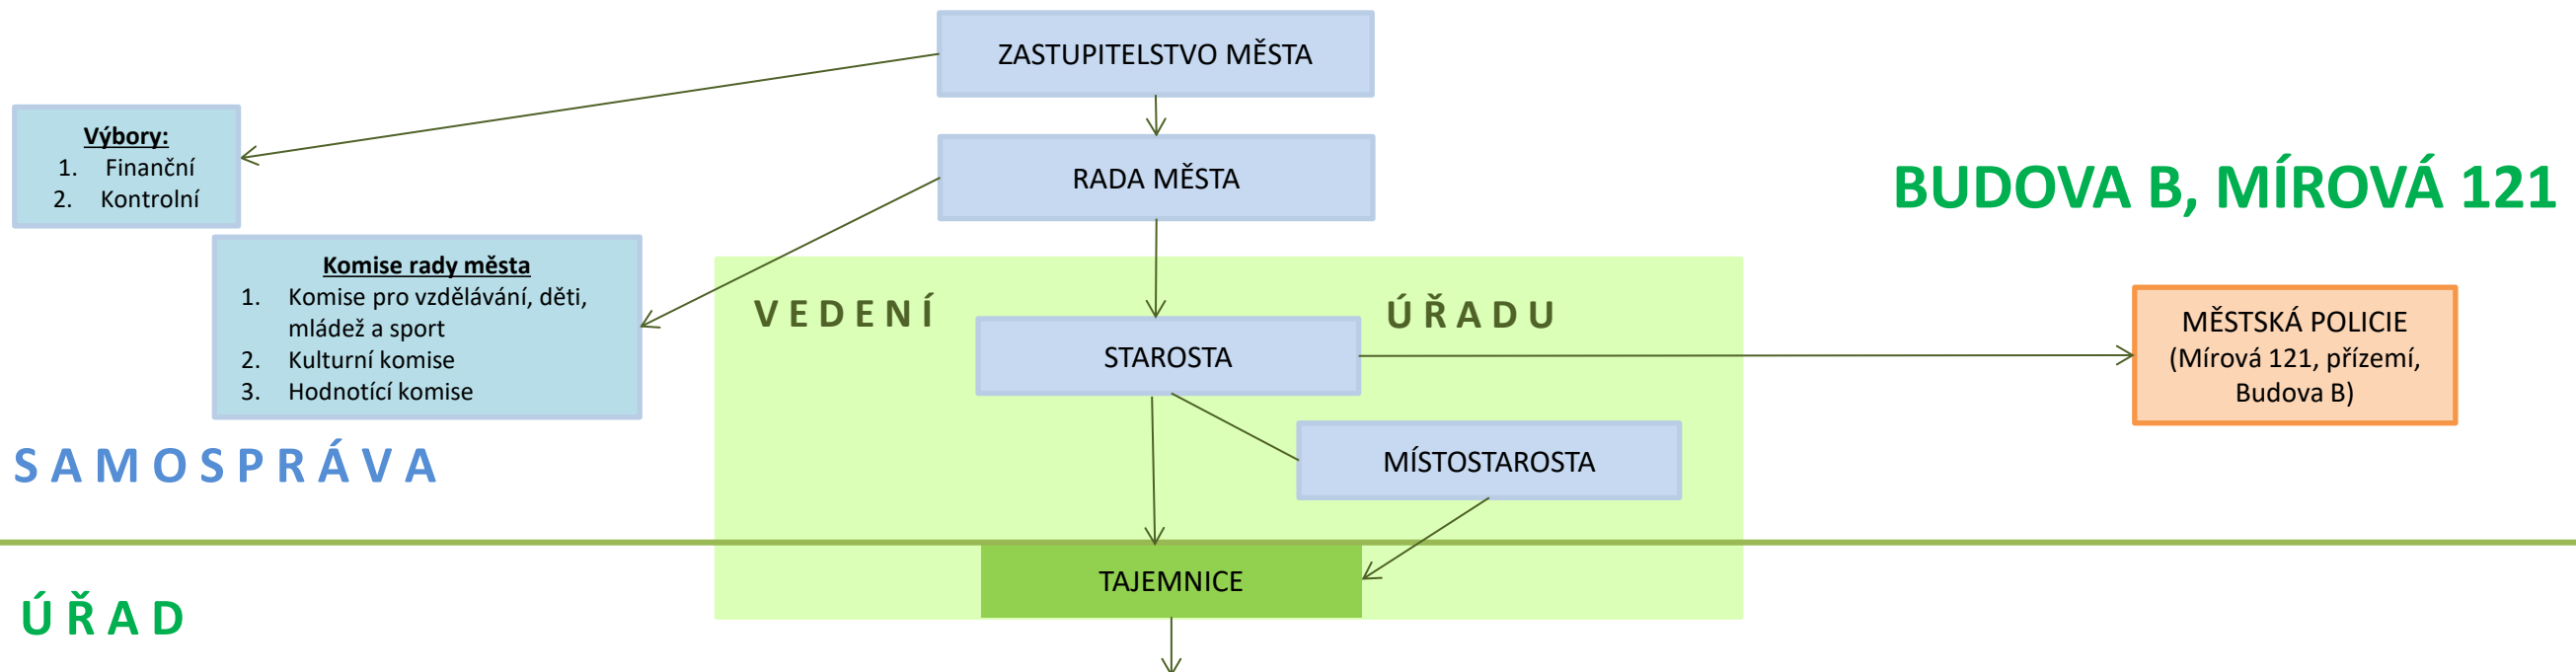

J S M E T U P R O V Á S

BUDOVA A, MÍROVÁ 120

BUDOVA C, MALÁ 181

***PŘÍSTUP PRO IMOBILNÍ OBČANY – VÝTAHEM Z PŘÍZEMÍ BUDOVY „A“ MÍROVÁ č. p. 120 – BEZBARIÉROVÝ PŘÍSTUP DO ODBORŮ: Správního a ODVZaŽP - VÝTAHEM Z PŘÍZEMÍ BUDOVY „C“ MALÁ Č. P. 181 (Z BOKU) – BEZB. PŘÍSTUP DO ODBORŮ: SPRÁVY MAJETKU A FINANČNÍHO**