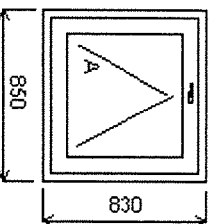

Pozice: 4/: Jednodílné okno + příslušenství

Rozměry rámu: 850,0 x 830,0 mm
Stavební otvor: 870,0 x 880,0 mm

Gealan S 8000 IQ standard

Základní cena: Jednodílné okno
Barva (ext/int): zlatý dub/bílá

Cena po slevě:

SKIO: F4-16TGI-TN4 Float-TopN u=1.1 plastový
rámeček ZDARMA
Rám: 74/66mm
Křídlo: 78mm
Zazdívací lišta: 30 mm
Barva těsnění: černá
Montáž: žádná
Klika: klika SECUSTIK bílá
Výška kliky: od kraje křídla A:1/2