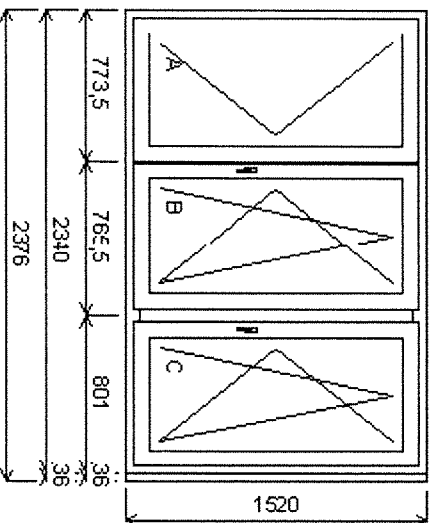

Množství: 2

Cena za ks:

**Celkem:**

Rozměry rámu: 850,0 x 830,0 mm  
Stavební otvor: 870,0 x 880,0 mm

**Pozice: 6/: Jednodílné okno + příslušenství**

Gealan S 8000 IQ standard

Základní cena: Jednodílné okno  
Barva (ext/int): zlatý dub/bílá

Množství: 1

Cena za ks:

**Celkem:**

**Pozice: 7/: Trojdišné okno se sloupkem vpravo + příslušenství**Rozměry rámu: 2340,0 x 1520,0 mm  
Stavební otvor: 2396,0 x 1570,0 mm

Gealan S 8000 IQ standard

Základní cena: Trojdišné okno se sloupkem  
vpravo  
Barva (ext/int): zlatý dub/bílá

Výška křídla:

Množství: 3

Cena za ks:

**Celkem:****Pozice: 8/: Trojdišné okno se sloupkem vpravo + příslušenství**Rozměry rámu: 2270,0 x 1520,0 mm  
Stavební otvor: 2326,0 x 1570,0 mm

Gealan S 8000 IQ standard