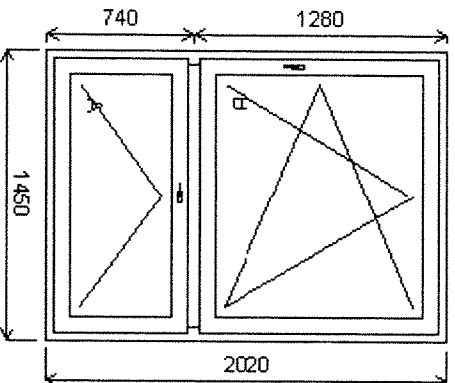

**Množství: 12****Cena za ks:****Celkem:****Pozice: 2/: Dvojdielné okno s poutcem + príslušenství**Rozměry rámu: 1420,0 x 2010,0 mm  
Stavební otvor: 1440,0 x 2060,0 mm

Gealan S 8000 IQ standard

Základní cena: Dvojdielné okno s poutcem  
Barva (ext/int): zlatý dub/bílá

**Množství: 9****Cena za ks:****Celkem:**

**Pozice: 3/: Dvojdílné okno s poutcem + příslušenství**Rozměry rámu: 1450,0 x 2020,0 mm  
Stavební otvor: 1470,0 x 2070,0 mm

Gealan S 8000 IQ standard

Základní cena: Dvojdílné okno s poutcem  
Barva (ext/int): zlatý dub/bílá

Množství: 2

Cena za ks:

**Celkem:****Pozice: 4/: Jednodílné okno + příslušenství**Rozměry rámu: 850,0 x 830,0 mm  
Stavební otvor: 870,0 x 880,0 mm

Gealan S 8000 IQ standard

Základní cena: Jednodílné okno  
Barva (ext/int): zlatý dub/bílá