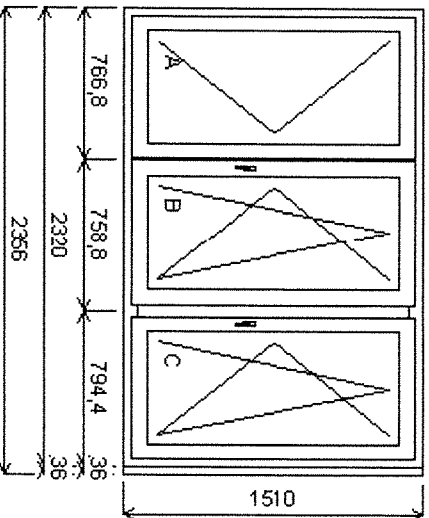

Výška křídla:

Množství: 2

Cena za ks:

**Celkem:**

**Pozice: 9/: Trojdišné okno se sloupkem vpravo + příslušenství**Rozměry rámu: 2320,0 x 1510,0 mm  
Stavební otvor: 2376,0 x 1560,0 mm

Gealan S 8000 IQ standard

Křídlo: 78mm

Zazdivovací lišta: 30 mm

Barva těsnění: černá

Montáž: žádná

Klika: klika SECUSTIK bílá

Doplňky: rozšíření 36mm bez výztuhy

d=1510,0mm

Výška kliky: od kraje křídla B:621, C:621

Množství: 1

Cena za ks:

**Celkem:****Pozice: 10/: Trojdišné okno se sloupkem vpravo + příslušenství**Rozměry rámu: 2350,0 x 1510,0 mm  
Stavební otvor: 2370,0 x 1560,0 mm

Gealan S 8000 IQ standard

Základní cena: Trojdišné okno se sloupkem