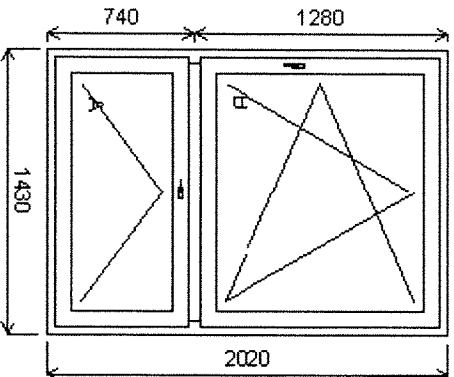

**Pozice: 1/: Dvojdielné okno s poutcem + príslušenství**Rozměry rámu: 1430,0 x 2020,0 mm  
Stavební otvor: 1450,0 x 2070,0 mm

Gealan S 8000 IQ standard

Základní cena: Dvojdielné okno s poutcem  
Barva (ext/int): zlatý dub/bílá

**Množství: 12****Cena za ks:****Celkem:****Pozice: 2/: Dvojdielné okno s poutcem + príslušenství**Rozměry rámu: 1420,0 x 2010,0 mm  
Stavební otvor: 1440,0 x 2060,0 mm

Gealan S 8000 IQ standard

Základní cena: Dvojdielné okno s poutcem  
Barva (ext/int): zlatý dub/bílá