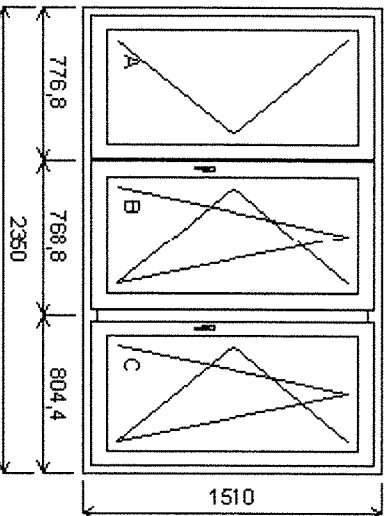

Celkem:

Pozice: 10/: Trojdišné okno se sloupkem vpravo + příslušenství

Rozměry rámu: 2350,0 x 1510,0 mm
Stavební otvor: 2370,0 x 1560,0 mm

Gealan S 8000 IQ standard

Základní cena: Trojdišné okno se sloupkem

vpravo
Barva (ext/int): zlatý dub/bílá

Cena po slevě:

Skló: F4-16TGI-TN4 Float-TopN u=1.1 plastový

rámeček ZDARMA

Rám: 74/66mm

Sloupek: 115mm A

Stulp AB: 64mm

Křídlo: 78mm

Zazdivovací lišta: 30 mm

Barva těsnění: černá

Montáž: žádná

Klika: klika SECUSTIK bílá

Výška kliky: od kraje křídla B:621, C:621