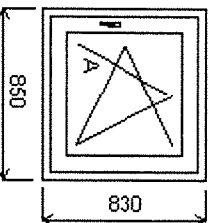

Pozice: 6/: Jednodílné okno + příslušenství

Gealan S 8000 IQ standard

Základní cena: Jednodílné okno
Barva (ext/int): zlatý dub/bílá

Cena po slevě:

Sklo: F4-16TGI-TN4 Float-TopN u=1.1 plastový
rámeček ZDARMA
Rám: 74/66mm
Křídlo: 78mm
Zazdivací lišta: 30 mm
Barva těsnění: černá
Montáž: žadná
Klika: klika SECUSTIK bílá
Kování: OS- HJ mikrov, konst snizena kli
Výška kliky: od kraje křídla A:211