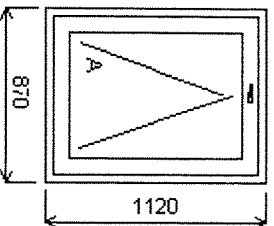

Pozice: 5/: Jednodílné okno + příslušenství

Rozměry rámu: 870,0 x 1120,0 mm
Stavební otvor: 890,0 x 1170,0 mm

Gealan S 8000 IQ standard

Základní cena: Jednodílné okno
Barva (ext/int): zlatý dub/bílá

Cena po slevě:

Sklo: F4-16TGI-TN4 Float-TopN u=1.1 plastový
rámeček ZDARMA
Rám: 74/66mm
Křídlo: 78mm
Zazdivací lišta: 30 mm
Barva těsnění: černá
Montáž: žadná
Klika: klika SECUSTIK bílá
Výška kliky: od kraje křídla A:11/2