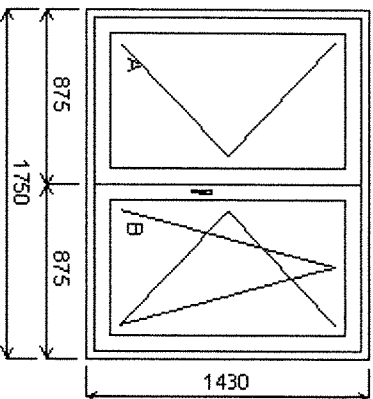

Množství: 1

Cena za ks:

**Celkem:****Pozice: 10/: Trojdišné okno se sloupkem vpravo + příslušenství**Rozměry rámu: 2350,0 x 1510,0 mm  
Stavební otvor: 2370,0 x 1560,0 mm

Gealan S 8000 IQ standard

Základní cena: Trojdišné okno se sloupkem

Zazdivovací lišta: 30 mm

Barva těsnění: černá

Montáž: žádná

Klika: klika SECUSTIK bílá

Výška kliky: od kraje křídla B:621, C:621

Množství: 1

Cena za ks:

**Celkem:**

**Pozice: 11/: Dvojdílné okno + příslušenství**Rozměry rámu: 1750,0 x 1430,0 mm  
Stavební otvor: 1770,0 x 1480,0 mm

Gealan S 8000 IQ standard

Základní cena: Dvojdílné okno  
Barva (ext/int): zlatý dub/bílá