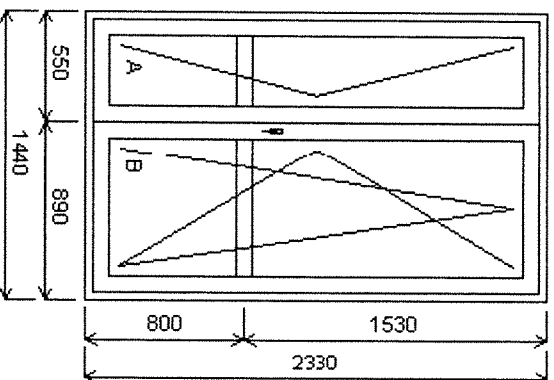

Pozice: 13/: Dvojdílné balkonové dveře + příslušenství

Rozměry rámu: 1440,0 x 2330,0 mm
Stavební otvor: 1460,0 x 2380,0 mm

Gealan S 8000 IQ standard

Základní cena: Dvojdílné balkonové dveře
Barva (ext/int): bílá standard

Cena po slevě:

Sklo: F4-16TGI-TN4 Float-TopN u=1.1 plastový
rámeček ZDARMA
Rám: 74/66mm
Stulp AB: 64mm
Křídlo: 78mm A BD
Zazdivací lišta: 30 mm
Barva těsnění: černá
Pevné příčky: 80380
Montáž: žádná
Klika: klika SECUSTIK bílá
Výška kliky: od kraje křídla B:1071

Množství: 1

Cena za ks:

Celkem: