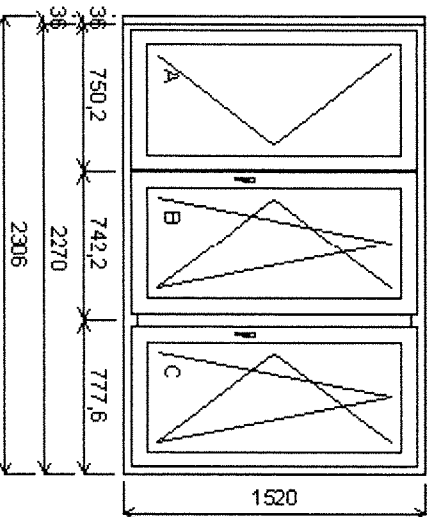

Množství: 1

Cena za ks:

**Celkem:**

**Pozice: 7/: Trojdišné okno se sloupkem vpravo + příslušenství**Rozměry rámu: 2340,0 x 1520,0 mm  
Stavební otvor: 2396,0 x 1570,0 mm

Gealan S 8000 IQ standard

Základní cena: Trojdišné okno se sloupkem  
vpravo  
Barva (ext/int): zlatý dub/bílá

Výška křídla:

Množství: 3

Cena za ks:

**Celkem:****Pozice: 8/: Trojdišné okno se sloupkem vpravo + příslušenství**Rozměry rámu: 2270,0 x 1520,0 mm  
Stavební otvor: 2326,0 x 1570,0 mm

Gealan S 8000 IQ standard

Výška křídla:

Množství: 2

Cena za ks:

**Celkem:**

**Pozice: 9/: Trojdišné okno se sloupkem vpravo + příslušenství**Rozměry rámu: 2320,0 x 1510,0 mm  
Stavební otvor: 2376,0 x 1560,0 mm

Gealan S 8000 IQ standard