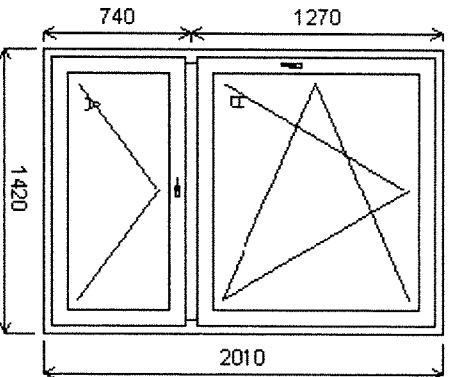

**Pozice: 1/: Dvojdielné okno s poutcem + príslušenství**Rozměry rámu: 1430,0 x 2020,0 mm  
Stavební otvor: 1450,0 x 2070,0 mm

Gealan S 8000 IQ standard

Základní cena: Dvojdielné okno s poutcem  
Barva (ext/int): zlatý dub/bílá

Cena po slevě: -

Sklo: F4-16TGl-TN4 Float-TopN u=1.1 plastový  
rámeček ZDARMA  
Rám: 74/66mm  
Sloupek: 115mm A  
Křídlo: 78mm  
Zazdivovací lišta: 30 mm  
Barva těsnění: černá  
Montáž: žadná  
Klika: klika SECUSTIK bílá  
Výška kliky: od kraje křídla A:1/2 , B:5/21

**Množství: 12****Cena za ks:****Celkem:****Pozice: 2/: Dvojdielné okno s poutcem + príslušenství**Rozměry rámu: 1420,0 x 2010,0 mm  
Stavební otvor: 1440,0 x 2060,0 mm

Gealan S 8000 IQ standard

Základní cena: Dvojdielné okno s poutcem  
Barva (ext/int): zlatý dub/bílá

**Množství: 9****Cena za ks:****Celkem:**

**Pozice: 3/: Dvojdílné okno s poutcem + příslušenství**Rozměry rámu: 1450,0 x 2020,0 mm  
Stavební otvor: 1470,0 x 2070,0 mm

Gealan S 8000 IQ standard

Základní cena: Dvojdílné okno s poutcem  
Barva (ext/int): zlatý dub/bílá