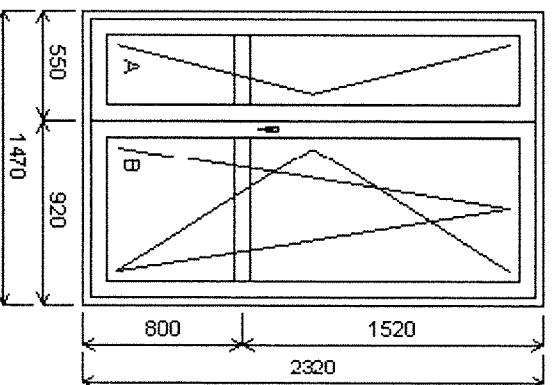

**Pozice: 11/: Dvojdílné okno + příslušenství**Rozměry rámu: 1750,0 x 1430,0 mm  
Stavební otvor: 1770,0 x 1480,0 mm

Gealan S 8000 IQ standard

Základní cena: Dvojdílné okno  
Barva (ext/int): zlatý dub/bílá

Cena po slevě:

SKIO: F4-16TGI-TN4 Float-TopN u=1.1 plastový  
rámeček ZDARMA

Rám: 74/66mm  
Stulp: 64mm  
Křídlo: 78mm  
Zazdivací lišta: 30 mm  
Barva těsnění: černá  
Montáž: žádná  
Klika: klika SECUSTIK bílá  
Výška kliky: od kraje křídla B:521

Množství: 1

Cena za ks:

**Celkem:****Pozice: 12/: Dvojdílné balkonové dveře + příslušenství**Rozměry rámu: 1470,0 x 2320,0 mm  
Stavební otvor: 1490,0 x 2370,0 mm

Gealan S 8000 IQ standard

Základní cena: Dvojdílné balkonové dveře  
Barva (ext/int): zlatý dub/bílá