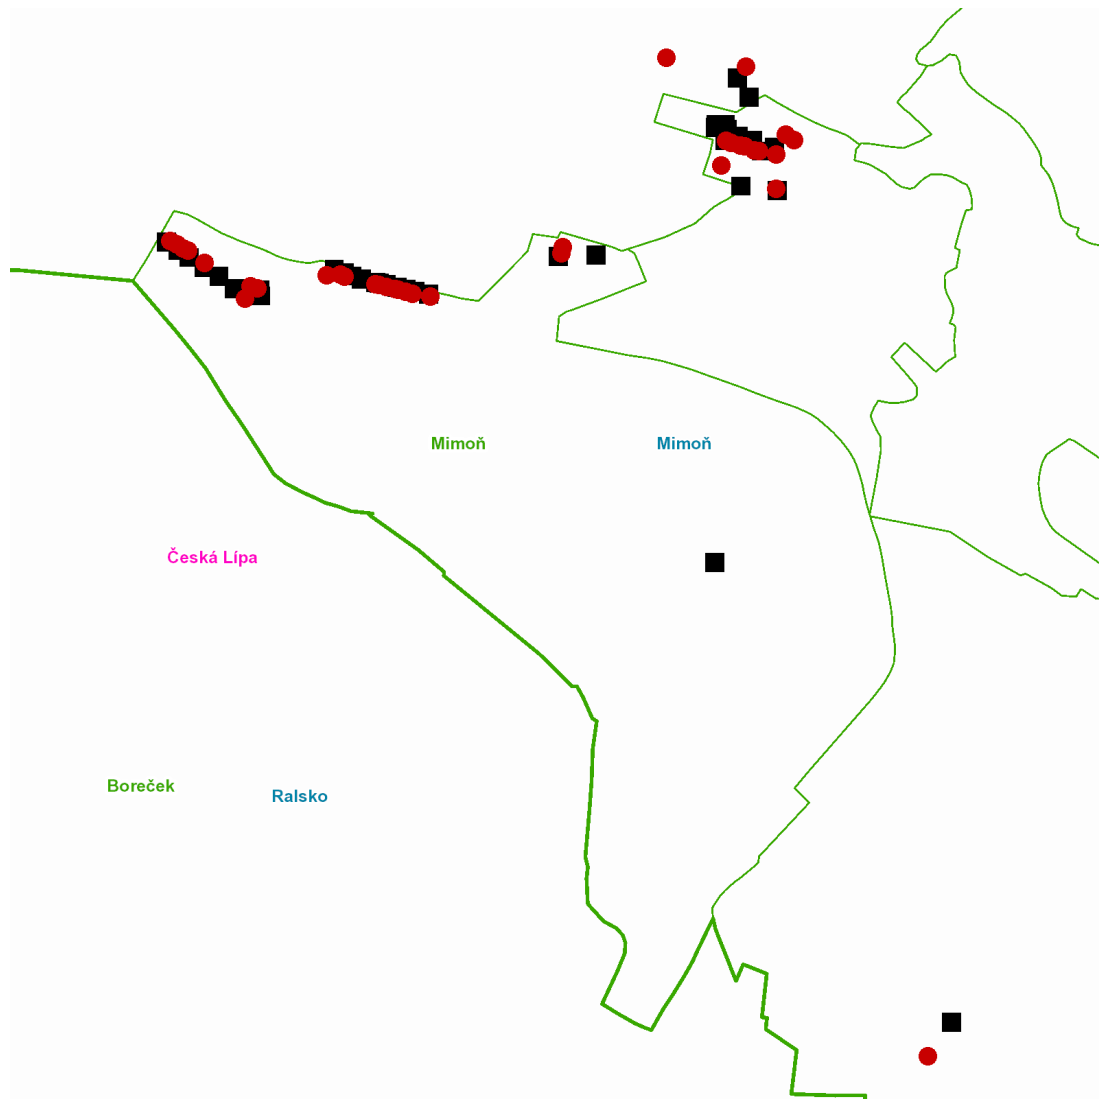

dne **26. 7. 2021** od **12:00** do **14:00** hodin

Plánovaná odstávka zahrnuje tyto lokality:**Mimoň (okres Česká Lípa)**část obce **Mimoň II****Okrouhlická: č. p. 144, 146**část obce **Mimoň IV****Českolipská: č. p. 144, 195**část obce **Mimoň V****Nový domov: č. p. 105-110, 171, 175, 176, 181****Podhájek: č. p. 4****Slovany: č. p. 1, 27, 39, 40, 43, 44, 45, 48, 53, 55, 60, 63, 71, 90, 92, 94, 98, 99, 100, 111, 118, 180**

dne **26. 7. 2021** od **12:00** do **14:00** hodin**Orientační mapový podklad odstávkou dotčených lokalit****VYSVĚTLIVKY**

- – adresy dotčené odstávkou elektřiny
- – místa připojení k elektrické síti dotčená odstávkou

INFORMACE ZASLÁNA

IDDS: ys8b5fe (Město Mimoň)